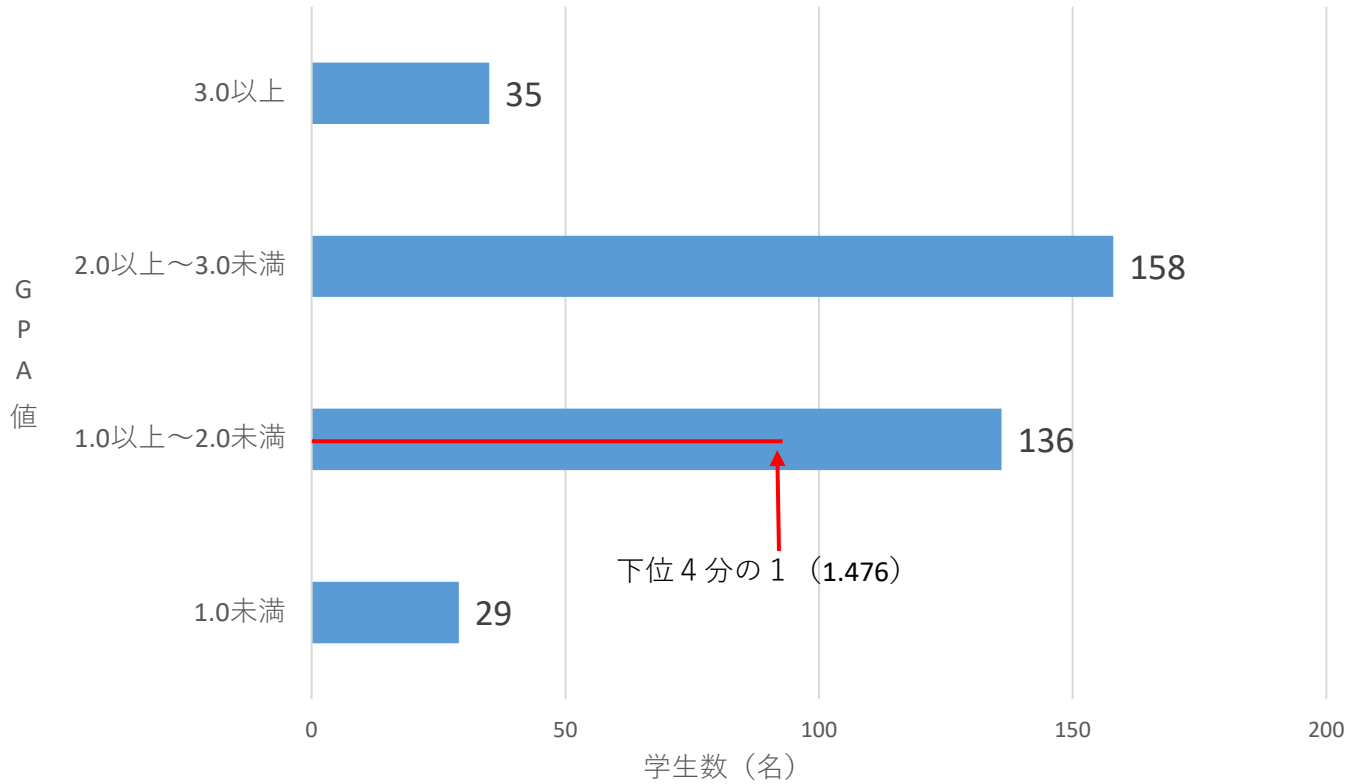

客観的な指標に基づく成績の分布状況を示す資料
2023年度 体育学部 1年次生（学生数358名）

GPAの数値の分布状況

下位 4 分の 1 : GPA1.476以下 (91名)